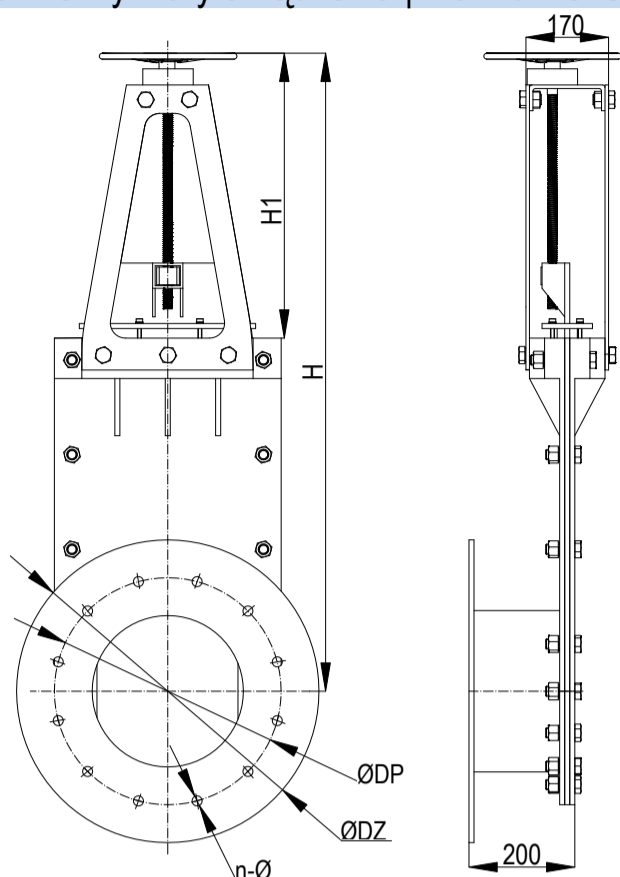

Główne wymiary urządzenia | Main dimensions of the device | Основные размеры

TYP	ØDP	ØDZ	n-Ø	MR	H1	H
	[mm]	[mm]	[mm]	[-]	[mm]	[mm]
TZR 200	295	340	8-Ø22	M20	400	1100
TZR 250	350	395	12-Ø22	M20	450	1150
TZR 300	400	445	12-Ø22	M20	500	1200
TZR 400	515	565	16-Ø26	M24	600	1300
TZR 500	620	670	20-Ø26	M24	700	1400
TZR 600	725	780	20-Ø30	M27	800	1500
TZR 700	840	895	24-Ø30	M27	900	1600
TZR 800	950	1015	24-Ø33	M30	1000	1700
TZR 900	1050	1115	28-Ø33	M30	1100	1800
TZR 1000	1160	1230	28-Ø36	M33	1200	1900
TZR 1200	1380	1455	32-Ø39	M36	1400	2100
TZR 1500	1705	1795	36-Ø48	M45	1700	2300

Tabela 3. Główne wymiary urządzenia | Main dimensions | Основные размеры

Rys. 1. Główne wymiary urządzenia | Main dimensions of the device | Основные размеры

Budowa urządzenia | Construction of device | Строительство

Rys. 2. Rysunek złożeniowy | Exploded view | В разобранном виде

No	Element Element Деталь	Material Material Материал
1	Korpus Body Корпус	1.4301 / 1.4401 / 1.4404 / 1.4571
2	Zawieradło Gate Запорный орган	PEHD / 1.4301 / 1.4401 / 1.4404 / 1.4571
3	Trzpień Stem Шпindel	1.4301 / 1.4401 / 1.4404 / 1.4571
4	Kostka trapezowa Stem nut Резьбовый брусок шпинделя	MO58 / B101
5	Uszczelnienie zawieradła Gate seal уфд уплотнение запорного органа	VMQ / EPDM
6	Tuleja Sleeve Втулка	1.4301 / 1.4401 / 1.4404 / 1.4571
7	Wspornik Yoke Кронштейн	1.4301 / 1.4401 / 1.4404 / 1.4571
8	Docisk uszczelnienia Seal clamp Зажим уплотнения	1.4301 / 1.4401 / 1.4404 / 1.4571
9	Pakunek Packing Набивка	PTFE (TEFLON®) / PTFE + EPDM
10-12	Normalia Standardized elements Нормализованные детали	A2 A4
13	Kółko ręczne Hand wheel Маховик	EN-GJL-250
13	Korba Handle кривошип	1.4301 / 1.4401 / 1.4404 / 1.4571