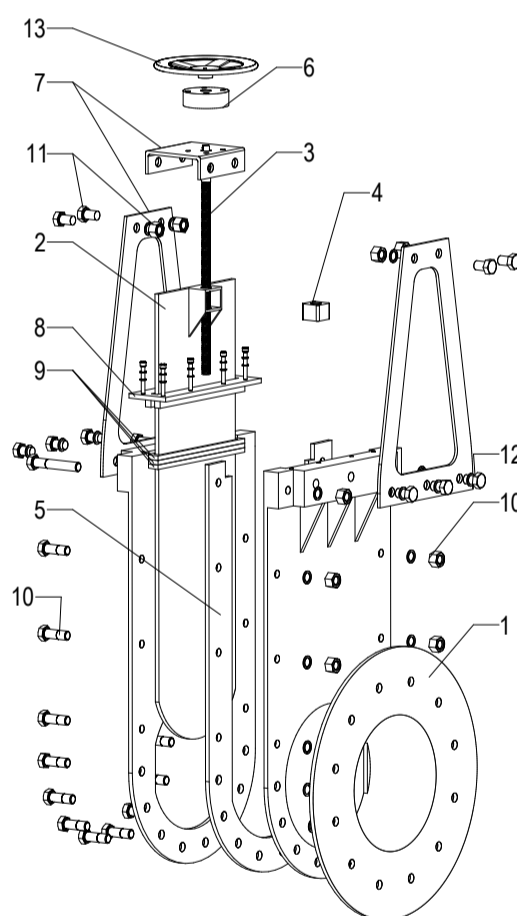

Główne wymiary urządzenia | Main dimensions of the device | Основные размеры

TYP	ØDP	ØDZ	n-Ø	MR	H1	H
	[mm]	[mm]	[mm]	[-]	[mm]	[mm]
TZR 200	295	340	8-Ø22	M20	400	1100
TZR 250	350	395	12-Ø22	M20	450	1150
TZR 300	400	445	12-Ø22	M20	500	1200
TZR 400	515	565	16-Ø26	M24	600	1300
TZR 500	620	670	20-Ø26	M24	700	1400
TZR 600	725	780	20-Ø30	M27	800	1500
TZR 700	840	895	24-Ø30	M27	900	1600
TZR 800	950	1015	24-Ø33	M30	1000	1700
TZR 900	1050	1115	28-Ø33	M30	1100	1800
TZR 1000	1160	1230	28-Ø36	M33	1200	1900
TZR 1200	1380	1455	32-Ø39	M36	1400	2100
TZR 1500	1705	1795	36-Ø48	M45	1700	2300

Tabela 3. Główne wymiary urządzenia | Main dimensions | Основные размеры

Rys. 1. Główne wymiary urządzenia | Main dimensions of the device | Основные размеры

Budowa urządzenia | Construction of device | Строительство

Rys. 2. Rysunek złożeniowy | Exploded view | В разобранном виде

No	Element Element Деталь	Material Material Материал
1	Korpus Body Корпус	1.4301 / 1.4401 / 1.4404 / 1.4571
2	Zawieradło Gate Запорный орган	PEHD / 1.4301 / 1.4401 / 1.4404 / 1.4571
3	Trzpień Stem Шпindel	1.4301 / 1.4401 / 1.4404 / 1.4571
4	Kostka trapezowa Stem nut Резьбовый брусок шпинделя	MO58 / B101
5	Uszczelnienie zawieradła Gate seal уфд уплотнение запорного органа	VMQ / EPDM
6	Tuleja Sleeve Втулка	1.4301 / 1.4401 / 1.4404 / 1.4571
7	Wspornik Yoke Кронштейн	1.4301 / 1.4401 / 1.4404 / 1.4571
8	Docisk uszczelnienia Seal clamp Зажим уплотнения	1.4301 / 1.4401 / 1.4404 / 1.4571
9	Pakunek Packing Набивка	PTFE (TEFLON®) / PTFE + EPDM
10-12	Normalia Standardized elements Нормализованные детали	A2 A4
13	Kółko ręczne Hand wheel Маховик	EN-GJL-250
13	Korba Handle кривошип	1.4301 / 1.4401 / 1.4404 / 1.4571